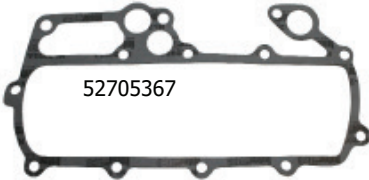

### APLICAÇÃO

MITSUBISHI NATIVA TD/MONTEIRO TD/PAJERO TD 1999/...

52700601

52703540

52705367

52705230

52705030

52704830