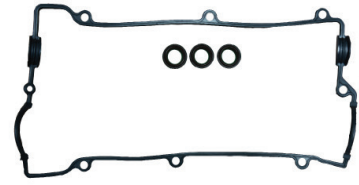

50407240

50408867

50408967