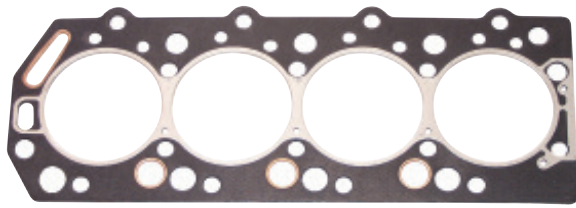

52700501

82700220 Kit Arruelas Mitsubishi 4D56 4 Cilis		
Nº ABR	DESCRIÇÃO	Qtd
50018723	Arruela CU 11,9 x 17,3 x 1,0 mm	04
50025123	Arruela CU 18,0 x 24,0 x 1,0 mm	01
50018727	Arruela CU 12,0 x 18,0 x 1,0 mm	06
	Arru CU 7,9 x 10,8 x 1,5mm (Esp)	04
	Arru AL 12,0 x 19,0 x 1,0mm(Esp)	04