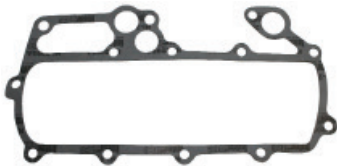

52705363

52706067

52706930